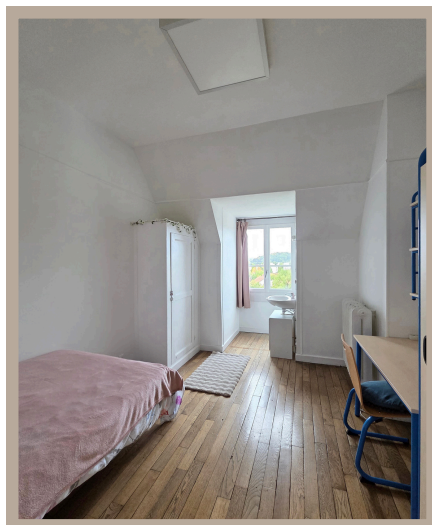

INTERNAT SAINT-REMY

BIEN PLUS QU'UN HÉBERGEMENT, UN VÉRITABLE LIEU DE VIE !

Un environnement structurant, sécurisant et bienveillant, propice à la réussite scolaire et à l'épanouissement personnel.

- ▶ **CADRE SÉCURISÉ, STRUCTURANT ET BIENVEILLANT.**
- ▶ **UN ACCOMPAGNEMENT SCOLAIRE QUOTIDIEN, AVEC SOUTIEN ET AIDE AUX DEVOIRS, ÉTUDES SURVEILLÉES CHAQUE SOIR ET ACCÈS WI-FI POUR LE TRAVAIL EN CHAMBRE.**
- ▶ **ESPACES CALMES ET ADAPTÉS AU TRAVAIL.**
- ▶ **ÉQUIPE ÉDUCATIVE PRÉSENTE ET À L'ÉCOUTE.**
- ▶ **UN ACCOMPAGNEMENT DANS LA FOI ET LES VALEURS CHRÉTIENNES, AVEC CHAPELLE ACCESSIBLE POUR LA PRIÈRE ET LE RECUEILLEMENT, MESSES HEBDOMADAIRES À L'INTERNAT ET À LA CATHÉDRALE, AINSI QUE DES TEMPS FORTS LORS DES GRANDES DATES DU CALENDRIER CATHOLIQUE.**
- ▶ **VALEURS ÉDUCATIVES FORTES.**
- ▶ **VIE COLLECTIVE CONVIVIALE ET FAMILIALE.**
- ▶ **UNE VIE À L'INTERNAT RICHE ET ANIMÉE, AVEC UN FOYER ÉQUIPÉ, DE NOMBREUX ESPACES EXTÉRIEURS ET SPORTIFS, DES ACTIVITÉS SPORTIVES, ARTISTIQUES ET CULTURELLES. DES SOIRÉES A THÈME AVANT CHAQUE VACANCE.**
- ▶ **DES REPAS ÉQUILIBRÉS, ÉLABORÉS À PARTIR DE PRODUITS LOCAUX ET DE SAISON EN COLLABORATION AVEC UNE NUTRITIONNISTE. UN GOÛTER QUOTIDIEN ET DES REPAS À THÈME CHAQUE MOIS.**
- ▶ **CHAMBRES CONFORTABLES, INDIVIDUELLES OU COMMUNES.**